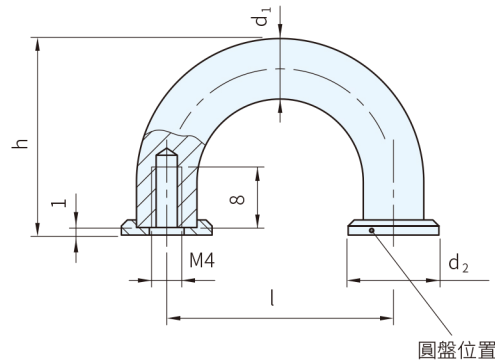

名稱	鋼		不銹鋼	
	材質	處理	材質	處理
本體	鋼	鍍鉻	SUS304	霧拋光
墊圈	鋅合金	鍍鎳	SUS303	-

鋼		不銹鋼		d ₁	l	d ₂	h
品號	庫存	品號	庫存				
SGR224.1-010	·	SGR224.5-010	·	8	30	12	26
SGR224.1-020	·	SGR224.5-020	·	10	40	15	31

訂貨： 交期： 天

SGR224.1-010